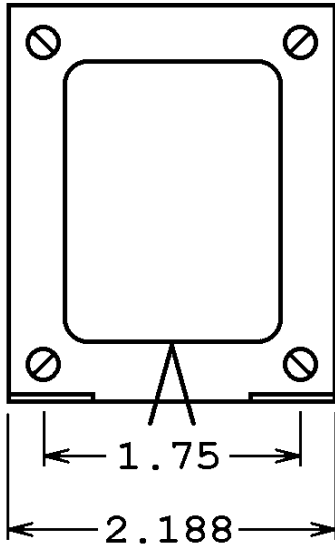

# P-TM800-C-CE

5Hy , 120mA DC  
115 OHMS